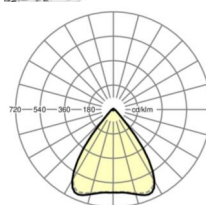

## Оптика

Оснастка	LED, цветопередача/оттенок света CRI ≥ 80 / 4000K
Допуск для координаты цветности (MacAdam)	3SDCM
Фотобиологическая безопасность (светильник)	RG1
Номинальный световой поток	6070lm
Срок службы LED	50000h L80/B10 (Tq 40°C)
светоотдача светильников	162lm/W
Угол излучения	80° (C0) / 80° (C90)
UGR поп./вдоль	17.9 / 18.0

## Механика

цвет корпуса	белый стандартный для электротехники RAL 9016
размеры (LxWxH/DxH)	1531mm x 55mm x 37mm
вес (нетто)	1.9kg
Вид монтажа	сборка трековых систем, световая структура

## DEEP-LINK

<https://www.regiolux.de/ru/article/19432004020>

Ссылка	LED 6000lm 840
ηLB	100 %
Φ ↓/↑	98 % / 2 %
UGR поп./вдоль	17.9 / 18.0

размеры

L	1531 mm	Длина
B	55 mm	Ширина
H	37 mm	Высота